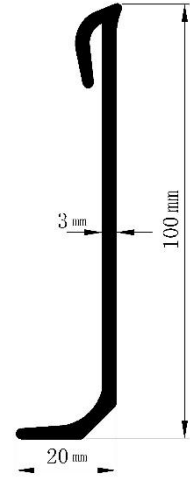

FULL COVE & CAPPING SKIRTING (FCC)

RP - 081

RP - 009

RP - 023

RP - 056

RP - 061

RP - 065

RP - 066